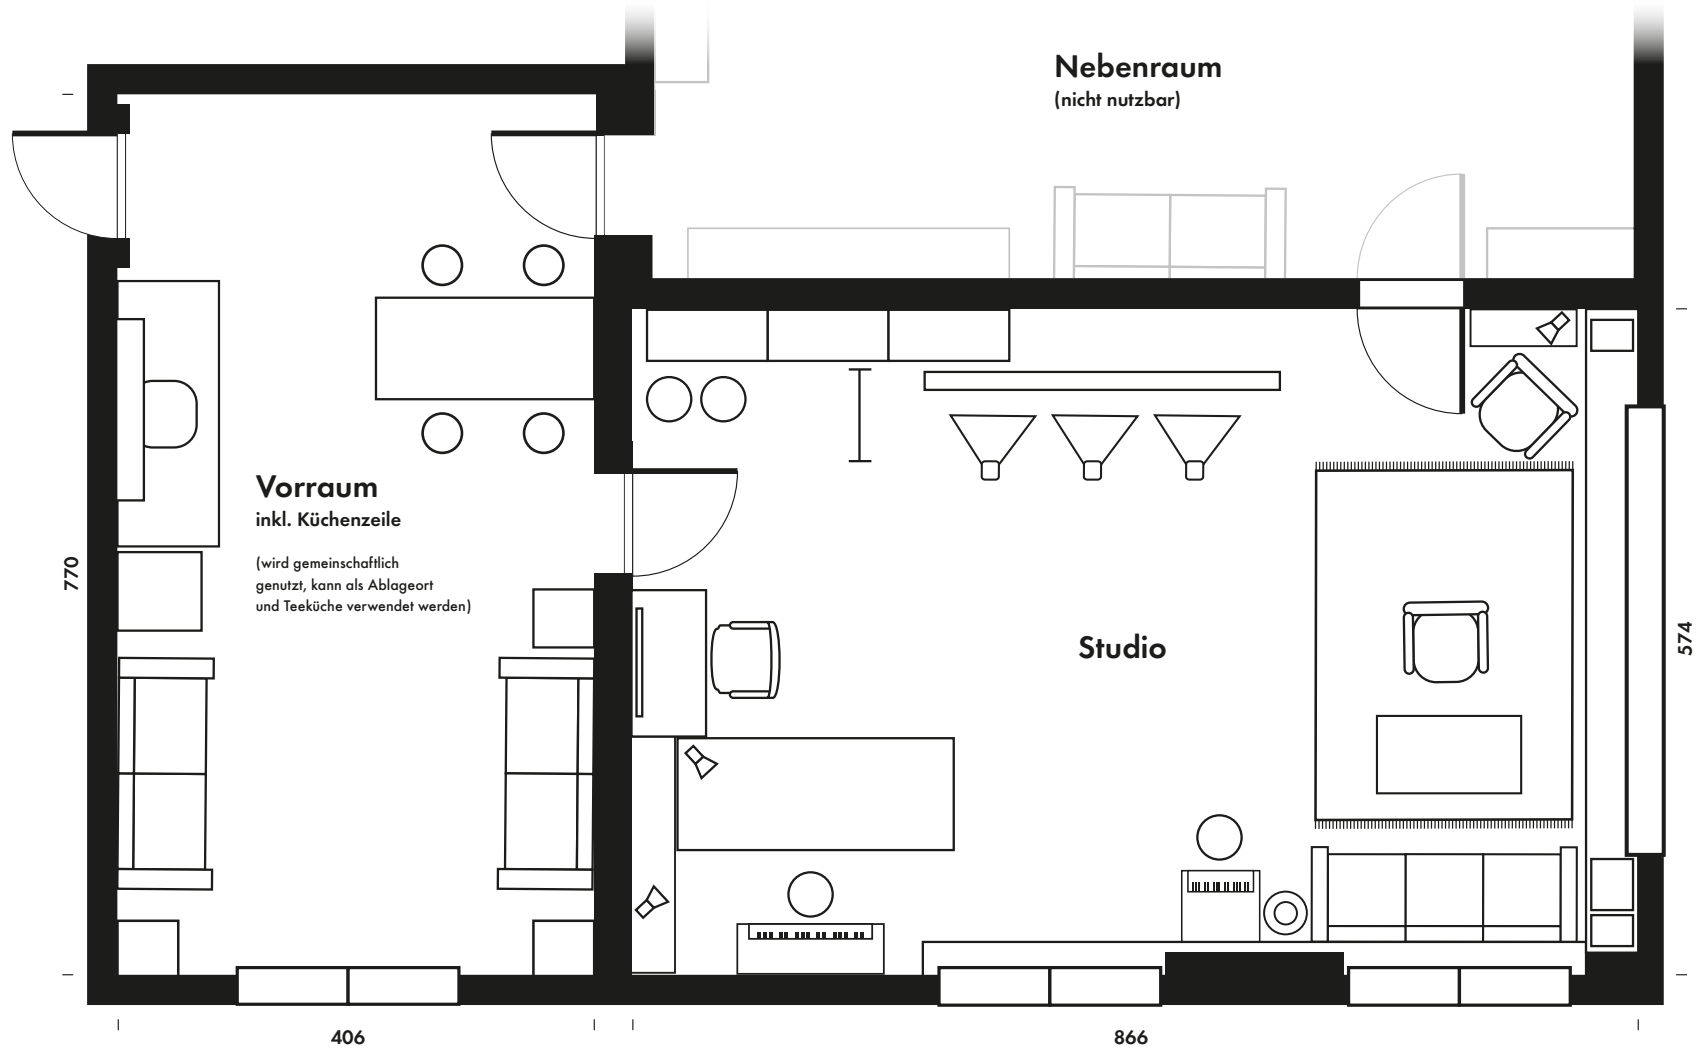

Grundriss Mietstudio ISO 50

Saarländer Straße 42
04177 Leipzig

1. OG

Maße: 866 x 574cm
Fläche: ca. 50qm
Raumhöhe: 265cm

Bilder, Ausstattung & Preise auf:
www.iso-studios.de

Tel.: 01520 / 63 28 497
Ansprechpartner: Erik Fischer

E-Mail: kontakt@iso-studios.de

Fensterfront Richtung Süden / Westen
alle Angaben in cm

Grundriss Mietstudio ISO 60

Gießstraße 75
04229 Leipzig

3. OG

Maße: 1015 x 650cm

Fläche: ca. 65qm + 8qm Aufbau

Raumhöhe: 379cm

Gießstraße 75
04229 Leipzig

3. OG

Maße: 950 x 715cm

Fläche: ca. 70qm

Raumhöhe: 379cm

Bilder, Ausstattung & Preise auf:
www.iso-studios.de

Tel.: 01520 / 63 28 497
Ansprechpartner: Erik Fischer

E-Mail: kontakt@iso-studios.de

Fensterfront Richtung Westen
alle Angaben in cm