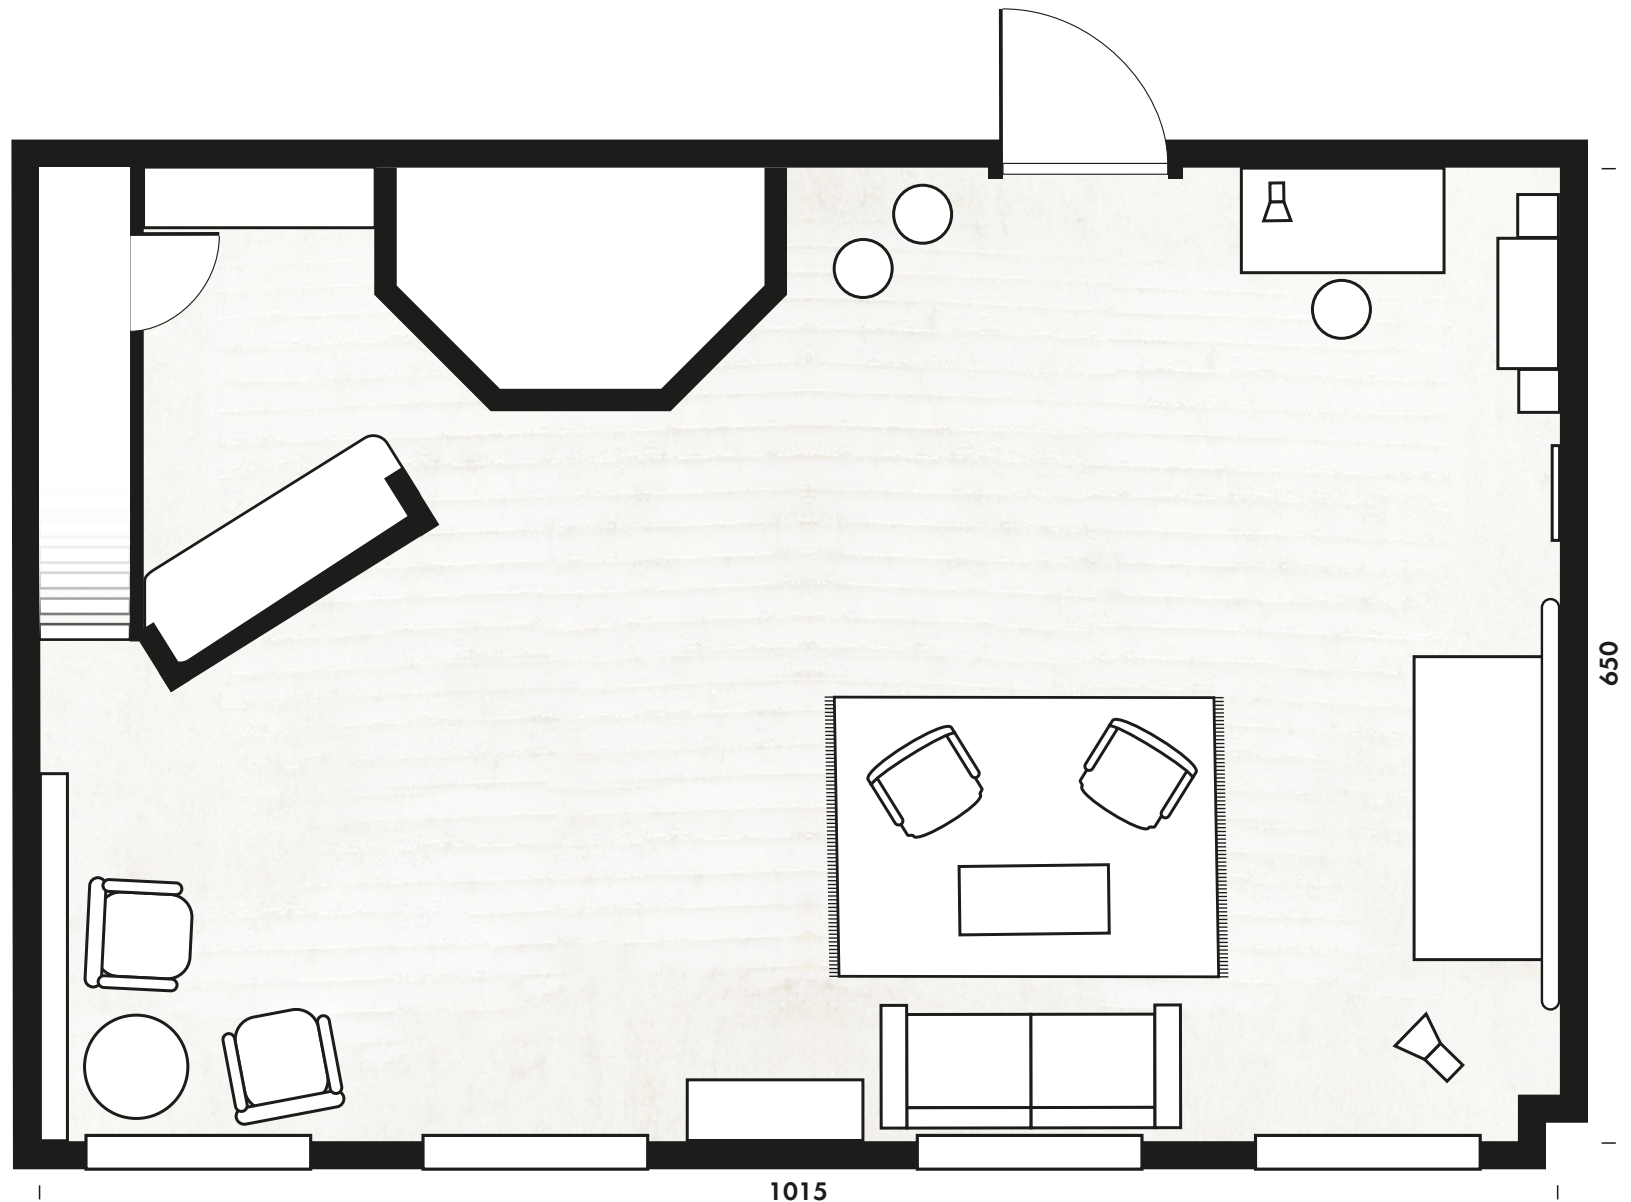

Grundriss Mietstudio ISO 60

Gießstraße 75
04229 Leipzig

3. OG

Maße: 1015 x 650cm

Fläche: ca. 65qm + 8qm Aufbau

Raumhöhe: 379cm

Bilder, Ausstattung & Preise auf:
www.iso-studios.de

Tel.: 01520 / 63 28 497
Ansprechpartner: Erik Fischer

E-Mail: kontakt@iso-studios.de

Fensterfront Richtung Westen
alle Angaben in cm