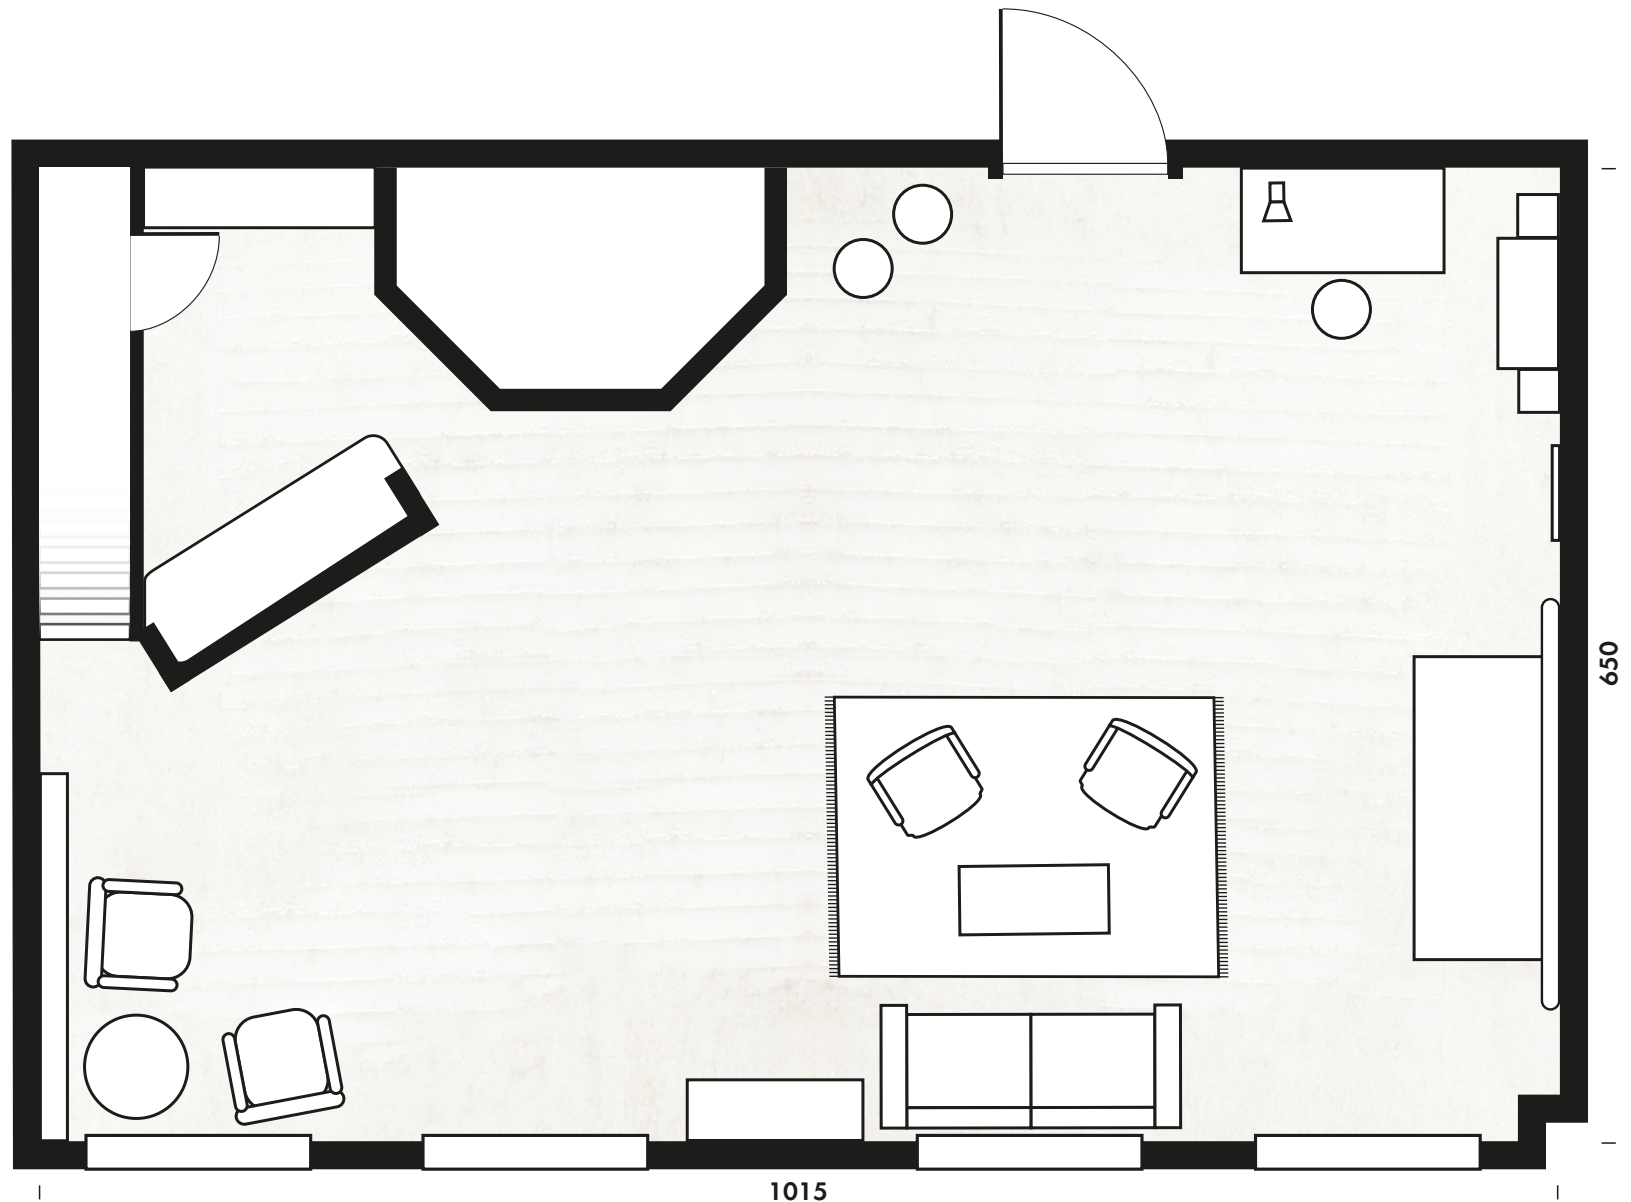

Grundriss Mietstudio ISO 60

Gießstraße 75
04229 Leipzig

3. OG

Maße: 1015 x 650cm

Fläche: ca. 65qm

Raumhöhe: 379cm

Bilder, Ausstattung & Preise auf:
www.iso-studios.de

Tel.: 01520 / 63 28 497
Ansprechpartner: Erik Fischer

E-Mail: kontakt@iso-studios.de

Fensterfront Richtung Westen
alle Angaben in cm