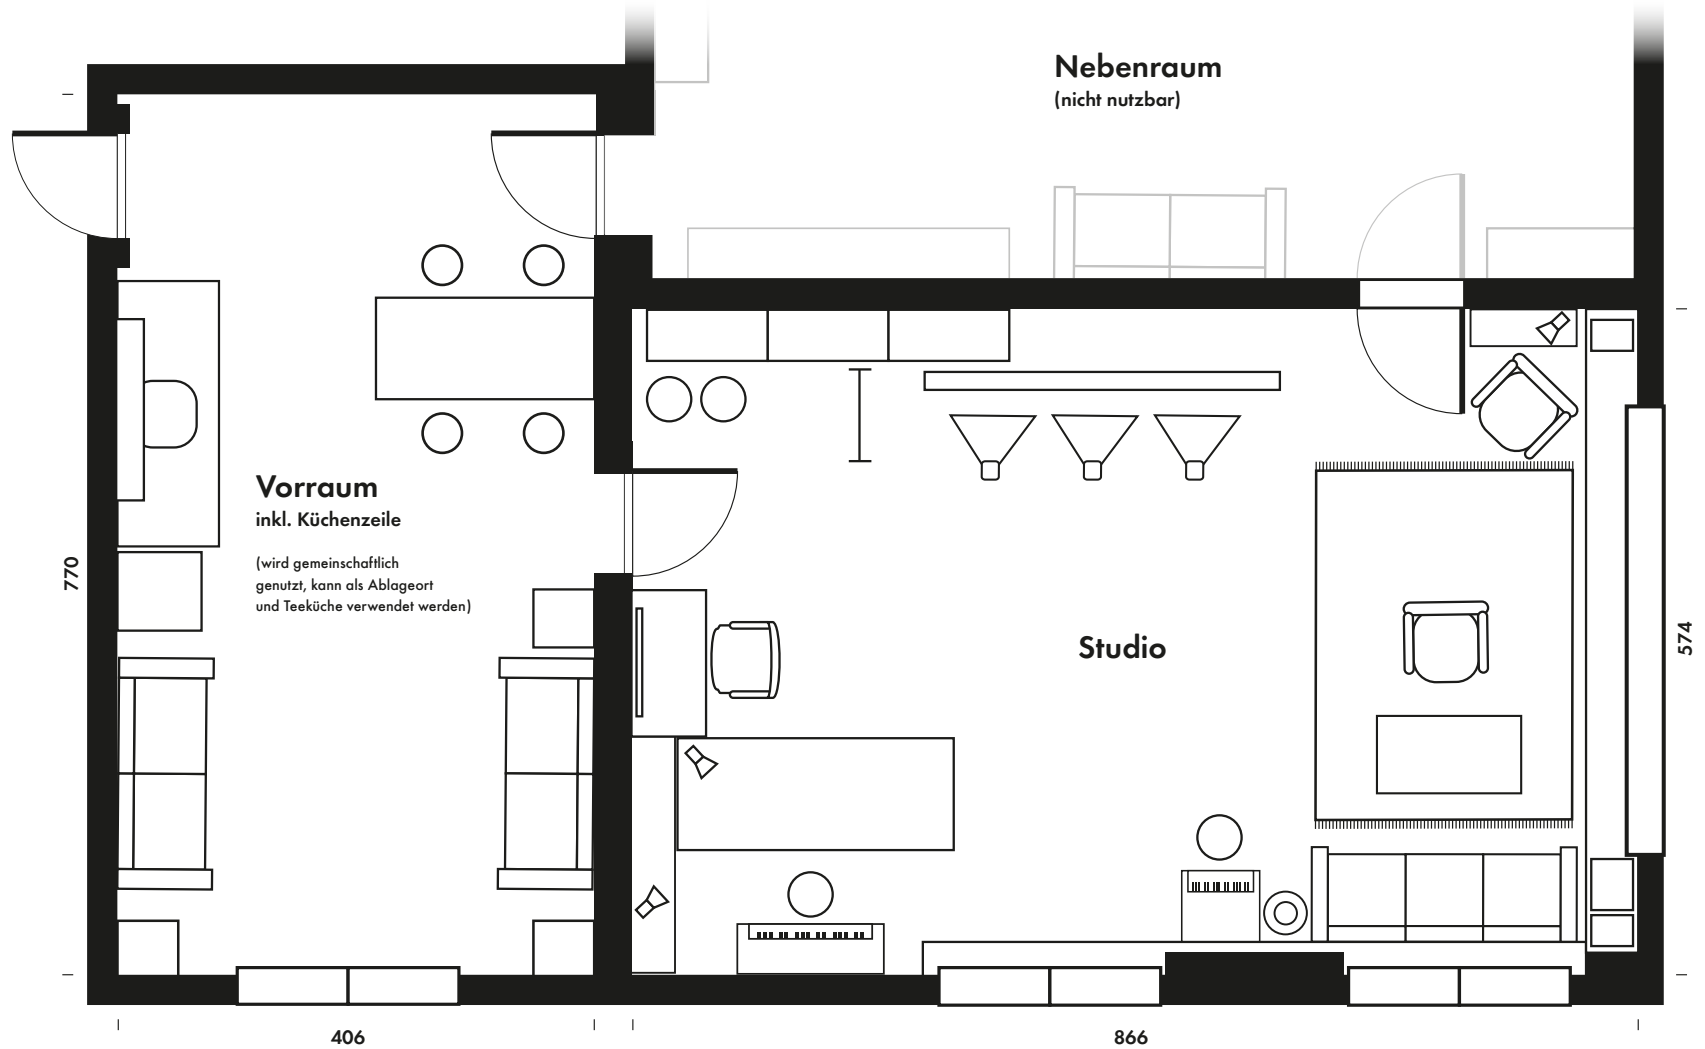

Grundriss Mietstudio ISO 50

Saarländer Straße 42
04177 Leipzig

1. OG

Maße: 866 x 574cm
Fläche: ca. 50qm
Raumhöhe: 265cm

Bilder, Ausstattung & Preise auf:
www.iso-studios.de

Tel.: 01520 / 63 28 497
Ansprechpartner: Erik Fischer

E-Mail: kontakt@iso-studios.de

Fensterfront Richtung Süden / Westen
alle Angaben in cm

Grundriss Mietstudio ISO 60

Gießstraße 75
04229 Leipzig

3. OG

Maße: 1015 x 650cm

Fläche: ca. 65qm

Raumhöhe: 379cm

Gießstraße 75
04229 Leipzig

3. OG

Maße: 950 x 715cm

Fläche: ca. 70qm

Raumhöhe: 379cm

Bilder, Ausstattung & Preise auf:
www.iso-studios.de

Tel.: 01520 / 63 28 497
Ansprechpartner: Erik Fischer

E-Mail: kontakt@iso-studios.de

Fensterfront Richtung Westen
alle Angaben in cm